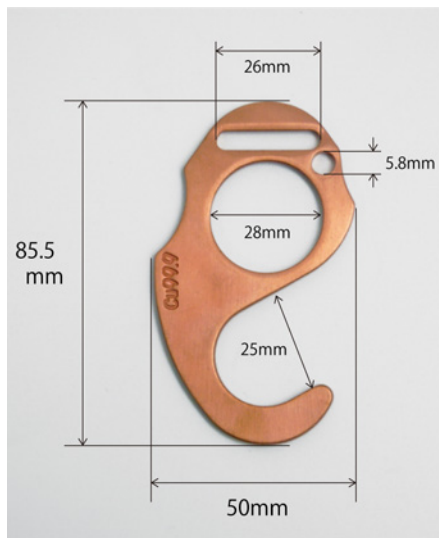

通常のマスクゴムとは違いふわふわとした肌触りが特徴です。

カラー：ブラック・ピンク・イエローパープル
 ブルー・ライムグリーン
 長さ：100m

マスクバンド

マスク紐をパーツに引っ掛けて耳の痛みを軽減します。
 バンド部分が通常タイプ、伸縮ゴム紐タイプの2種類を取り扱っております。

サイズ：
 通常タイプ/全長 135mm バンド部分 90mm
 バンド幅 10mm
 伸縮ゴム紐タイプ/全長 85mm バンド部分 35mm
 バンド幅 10mm
 材質：フック部分/PP バンド部分/ポリエステル
 カラー：黒・白・ピンク・ブルー

フックパーツ

ヒートカット加工済紐をひっかけるとマスク補助バンドと同じように耳の痛みを軽減することが出来ます

カラー：黒・白・ピンク・ブルー

形状保持テープ

手作りマスクの鼻部分にご利用いただけます。
 サイズ：
 幅 4mm/厚み 0.4mm/長さ 1m
 材質：ポリオレフィン

ウイルス対策シート

マスクの当てガーゼにご利用いただけます。
 サイズ：147×200mm
 素材：
 キュフィテック加工コットン不織布

感染対策商品 infection control product

ミニタッチペン

サイズ：全長 41mm 太さ 8.5mm ストラップ約 36mm
 重さ：約 5g
 素材：ボディ / アルミ 先端 / 特殊シリコン
 カラー：ブルー・ピンク・ブラック

スプレーボトル

消毒液の容器に使用できる
 スプレーボトルです。
 弊社取り扱いの足踏み式消毒液スタンドに
 対応しております。

ドアオープナー

全長：80mm
 横幅：円形 38mm 楕円形 50mm
 厚み：7mm

※耐荷重
 円形：約 43.8kg
 円形（抗菌剤入り）：約 46.6kg
 楕円形：約 33.5kg
 楕円形（抗菌剤入り）：約 34.6kg

- 感染症予防として、直接触れることなく
 ドアノブの開閉やエレベーターの
 ボタン操作ができます。
- 耐荷重は商品の破断、または変形する
 最大荷重となり、推奨耐荷重は
 一律 10kg です
- 本体印字可能（画像参照）

ドアオープナー 純銅製

銅の持つ微量金属作用が
 抗菌効果を発揮します。
 ストラップを付ける穴が 2カ所ついて
 いるため持ち運びにも便利
 銅の純度は 99.9% になります。