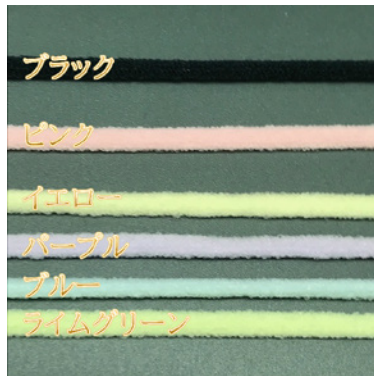

手作りマスク作成に
役立つパーツや
店舗やオフィスで
ご利用いただける
ウイルス対策商品を
多数取り揃えています

マスク関連商品 mask related products

マスクゴム

カラー：白・黒・青・黄・ピンク・緑・ベージュ
 ※製造中止：薄桃・浅紫・抹茶
 長さ：4m, 150m(白/6m, 150m)
 素材：天然ゴム(抗菌加工)
 糸：ウーリーナイロン(白/ポリエステル)

マスクゴム リリヤン 8本針

通常のマスクゴムとは違いふわふわとした肌触りが特徴です。

カラー：ブラック・ピンク・イエローパープル
 ブルー・ライムグリーン
 長さ：100m

マスクバンド

マスク紐をパーツに引っ掛けて耳の痛みを軽減します。
 バンド部分が通常タイプ、伸縮ゴム紐タイプの2種類を取り扱っております。

サイズ：
 通常タイプ/全長 135mm バンド部分 90mm
 バンド幅 10mm
 伸縮ゴム紐タイプ/全長 85mm バンド部分 35mm
 バンド幅 10mm
 材質：フック部分/PP バンド部分/ポリエステル
 カラー：黒・白・ピンク・ブルー

フックパーツ

ヒートカット加工済紐をひっかけるとマスク補助バンドと同じように耳の痛みを軽減することが出来ます

カラー：黒・白・ピンク・ブルー

形状保持テープ

手作りマスクの鼻部分にご利用いただけます。
 サイズ：
 幅 4mm/厚み 0.4mm/長さ 1m
 材質：ポリオレフィン

ウイルス対策シート

マスクの当てガーゼにご利用いただけます。
 サイズ：147×200mm
 素材：
 キュフィテック加工コットン不織布