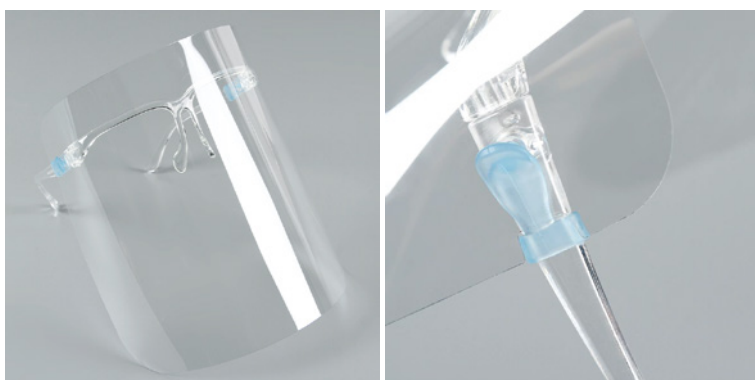

- 足元のペダルを踏み消毒液を塗布するため消毒液のボトルに直接触れることはありません。
- 色々な人が触れるノズルからの感染リスクを減らします。
- 電源不要の為、お好きな場所に設置できます。
- 付属のマジックテープでボトルを固定します。
- 組み立てタイプ
- パネル付き ※消毒液ボトルは付属しません

フェイスシールド face shield

フェイスシールド

サイズ：約 320mm×220mm
 バンド部分：伸縮性のあるソフトゴム
 フェイスガード：透明 PET

水洗い可能、肌にあたる部分は長時間装着しても痛くならないスポンジを使用しています。
 マスクとの併用も可能。

メガネ式フェイスシールド

フェイスガード：透明 PET

メガネタイプのため通常のフェイスシールドと比べ髪型が崩れることもなく脱着がとても簡単です。

飛沫感染防止商品 prevention of splash infection product

仕切りフレーム

フレームのサイズは指定可能
 弊社取り扱いのパーツを装着すると（画像 2 枚目）ビニールシートやポリシートを吊り下げられ飛沫感染防止グッズとしてご利用いただけます。