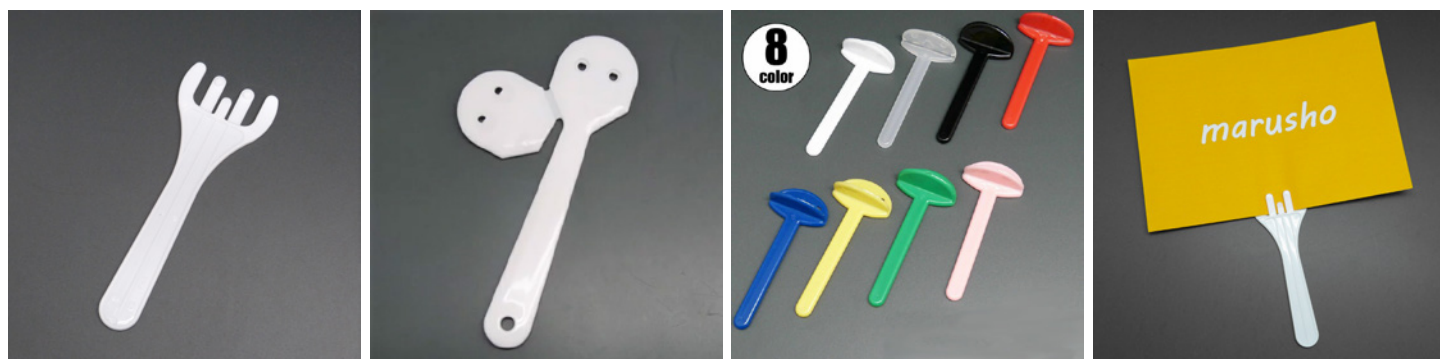

水洗い可能、肌にあたる部分は長時間装着しても痛くならないスポンジを使用しています。
 マスクとの併用も可能。

メガネ式フェイスシールド

フェイスガード：透明 PET

メガネタイプのため通常のフェイスシールドと比べ髪型が崩れることもなく脱着がとても簡単です。

飛沫感染防止商品 prevention of splash infection product

仕切りフレーム

フレームのサイズは指定可能
 弊社取り扱いのパーツを装着すると（画像 2 枚目）ビニールシートやポリシートを吊り下げられ飛沫感染防止グッズとしてご利用いただけます。

連結式パーテーション

サイズ：450mm×600mm

パネルを連結させることができ最長約 250cm まで広げられるパーテーションです。軽量のため持ち運びもしやすくスペースに合わせて大きさのカスタマイズが可能。商談や会議室等での使用にオススメです。

カード用紙ホルダー

様々な形や大きさのカード用紙ホルダーを取り揃えています。
裏面にマグネットや両面テープがついている商品もございますので、アクリル板を挟んで取り付けると飛沫感染予防防止商品としてご利用いただけます。

クランプクリップ

机や分厚い段差等に固定することができるクリップです。
クリップ部分には滑り止めのラバーがついているためずれにくく飲食店・オフィス・応接室等での利用がオススメです。

サイズ：大・小
材質：ABS

うちわの柄

多数種類がございます。うちわの柄としてはもちろん、手で持つマウスガード・フェイスガードとしてもご好評です。
ワンタッチで取り付け可能・一部商品は大きさやカラーもお選びいただけます。