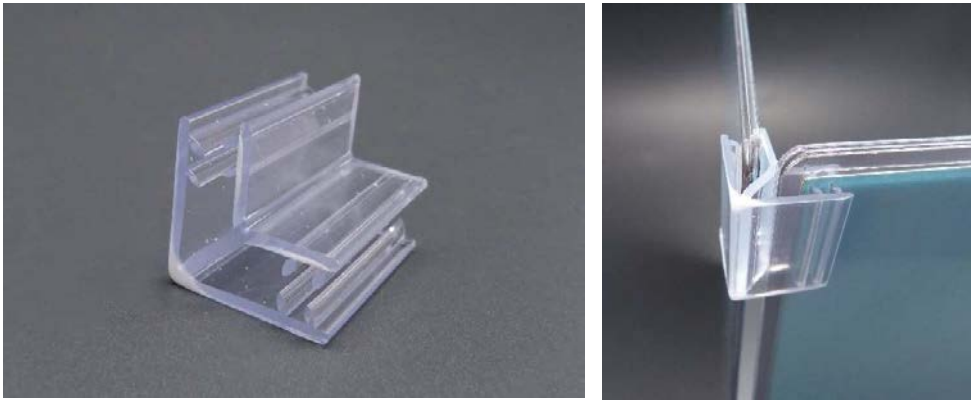

カード用紙ホルダー Card Holder

PX642-25

売れ筋商品