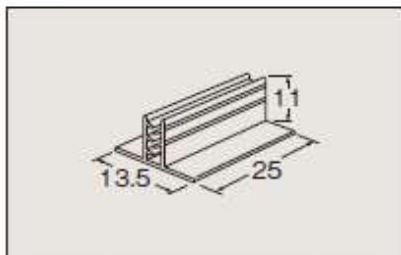

# カード用紙ホルダー Card Holder

PX601-X

PX601-M

マグネット付

使用例

PX601

黒色・赤色も別注可

※長さは25mm以外でも対応可。