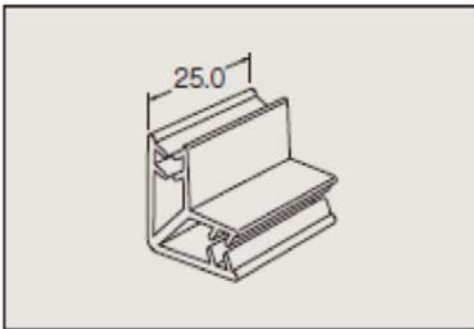

カード用紙ホルダー Card Holder

PX642-25

売れ筋商品