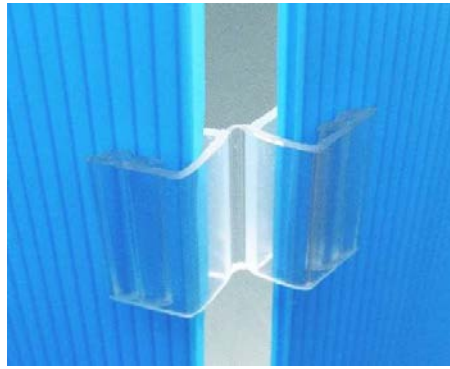

カード用紙ホルダー Card Holder

PX647-25 可動式

売れ筋商品

長25mm