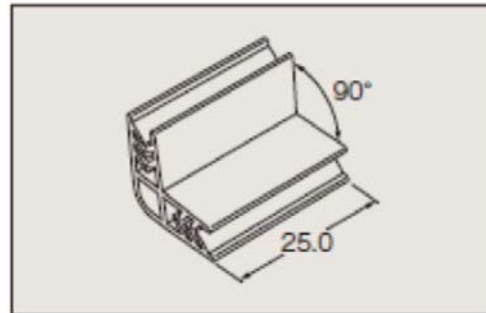

90度パネル固定ホルダー

長25mm / 2mm厚