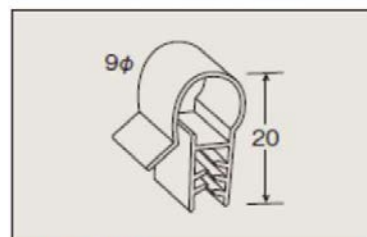

ダブルクリップ、180度パネル固定ホルダー

PX608

差込み用

使用例

PX609

パイプ用