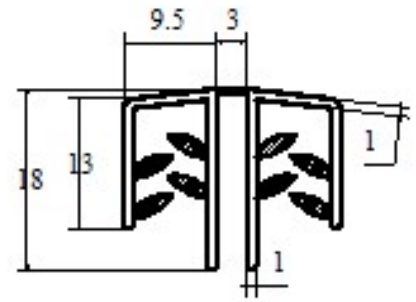

カード用紙ホルダー Card Holder

PX647-25 可動式

売れ筋商品

長25mm