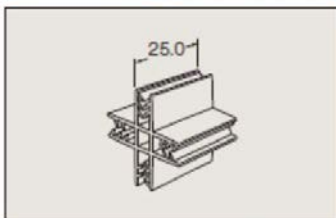

# カード用紙ホルダー Card Holder

PX642-25

売れ筋商品

90度パネル固定ホルダー

長25mm / 2mm厚

PX643-25

長25mm / 2mm厚

PX644-25