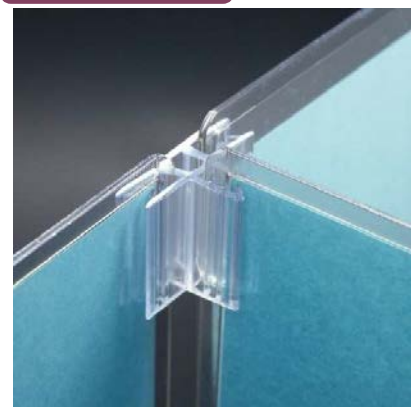

# カード用紙ホルダー Card Holder

PX639-25

売れ筋商品

180度パネル固定ホルダー

横27mm×長25mm / 5mm厚

PX640-20

売れ筋商品

T字型3方向パネル固定ホルダー