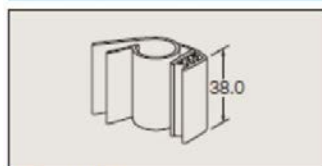

ヒンジ型
パイプ/ワイヤー 9.5φ
長38mm / 2mm厚