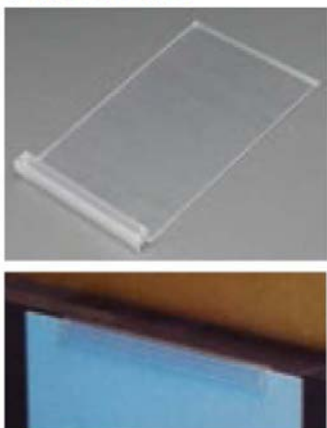

カード用紙ホルダー Card Holder

PX656-75