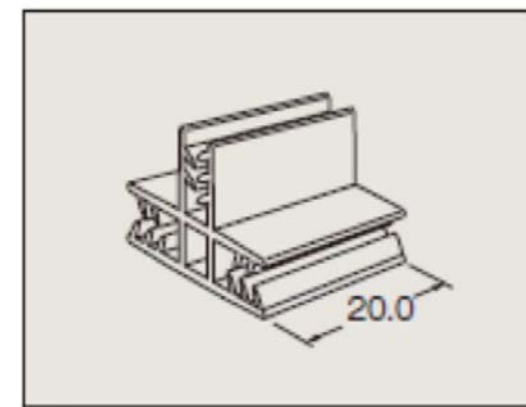

# カード用紙ホルダー Card Holder

PX639-25

売れ筋商品

180度パネル固定ホルダー

横27mm×長25mm / 5mm厚

PX640-20

売れ筋商品

T字型3方向パネル固定ホルダー