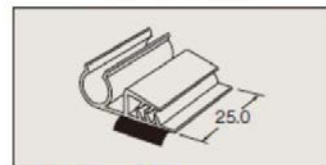

ヒンジ型  
パイプ/ワイヤー 9.5φ  
長38mm / 2mm厚

PX660

PX662-25

両面テープ付  
パイプ/ワイヤー 7φ  
長25mm / 2mm厚

PX663-75

25φパイプ  
長75mm / 2mm厚

PX664-38

長38mm / 2mm厚+3-4.7mm厚