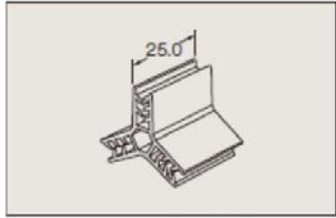

長25mm / 2mm厚

4方向パネル固定ホルダー

PX645-25