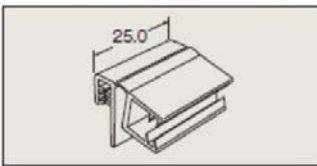

PX650-25

ヒンジ型
長25mm / 2mm厚+5mm厚