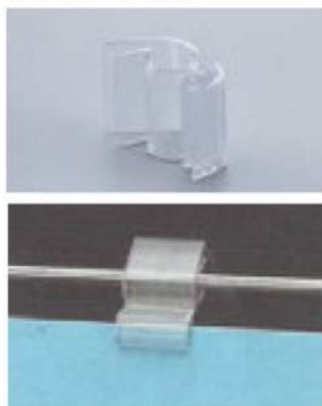

# カード用紙ホルダー Card Holder

PX656-75

長75mm / 4mm厚

PX657-25

パイプ/ワイヤー 6φ  
長25mm / 2mm厚

PX658-25

パイプ/ワイヤー 9φ  
長25mm / 2mm厚

PX659-38