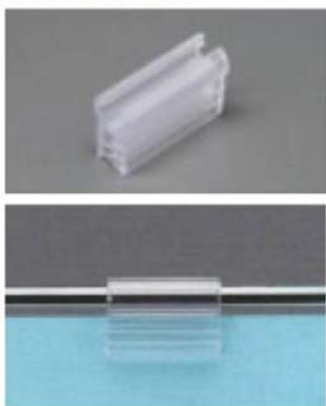

# カード用紙ホルダー Card Holder

PX656-75

長75mm / 4mm厚

PX657-25

パイプ/ワイヤー 6φ  
長25mm / 2mm厚

PX658-25

パイプ/ワイヤー 9φ  
長25mm / 2mm厚

PX659-38