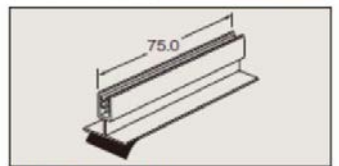

PX651-75

両面テープ付
長75mm / 2mm厚