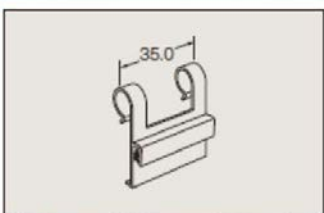

横25mm×縦30mm

PX637-35

横35mm×縦45mm/1.5mm厚

PX638-75

ヒンジ型 両面テープ付  
横35mm×長75mm/1.5mm厚