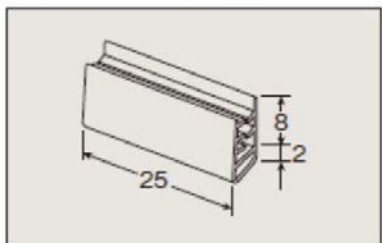

テープ付

カード用紙ホルダー Card Holder