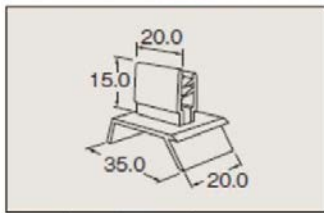

カード用紙ホルダー Card Holder

チャンネルクリップ