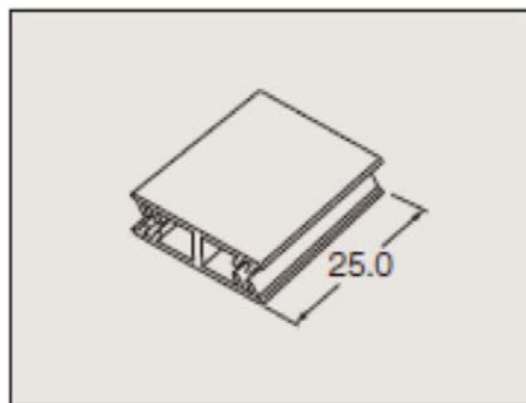

カード用紙ホルダー Card Holder

PX639-25

売れ筋商品