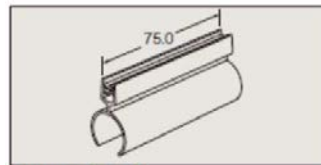

ヒンジ型  
パイプ/ワイヤー 9.5φ  
長38mm / 2mm厚

PX660

PX662-25

両面テープ付  
パイプ/ワイヤー 7φ  
長25mm / 2mm厚

PX663-75

25φパイプ  
長75mm / 2mm厚

PX664-38

長38mm / 2mm厚+3-4.7mm厚