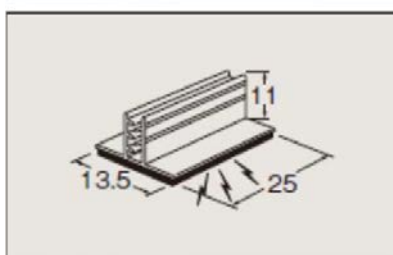

# カード用紙ホルダー Card Holder

PX601-X

PX601-M

マグネット付

使用例

PX601

黒色・赤色も別注可

※長さは25mm以外でも対応可。