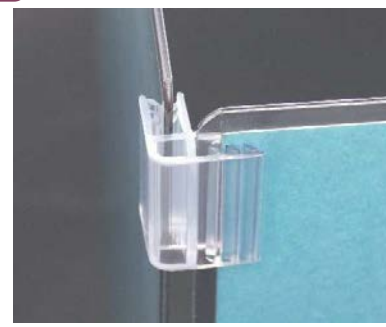

90度パネル固定ホルダー

長25mm / 2mm厚