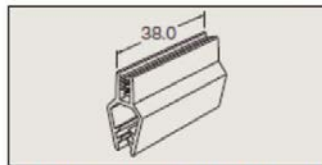

ヒンジ型  
パイプ/ワイヤー 9.5φ  
長38mm / 2mm厚

PX660

PX662-25

両面テープ付  
パイプ/ワイヤー 7φ  
長25mm / 2mm厚

PX663-75

25φパイプ  
長75mm / 2mm厚

PX664-38

長38mm / 2mm厚+3-4.7mm厚