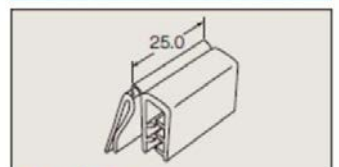

カード用紙ホルダー Card Holder

PX647-25 可動式

売れ筋商品

ヒンジになっているので角度がフリー

PX648-38

PX649-25

PX650-25

PX651-75

PX652-75

PX653-25

PX654-25

PX655-25