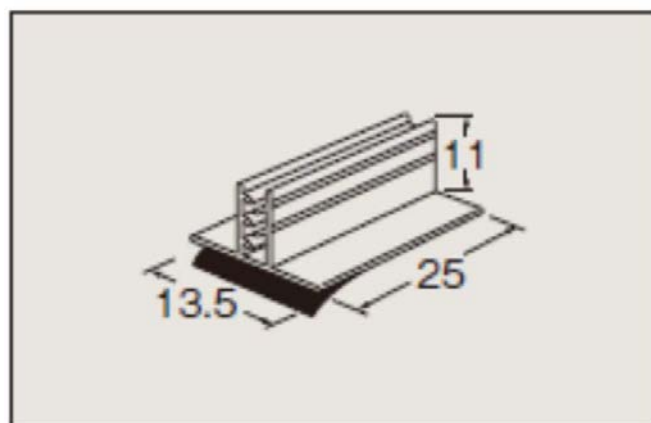

カード用紙ホルダー Card Holder

マグネット付

PX601

黒色・赤色も別注可

※長さは25mm以外でも対応可。

売れ筋商品

カード用紙ホルダー、クッションテープ付き

マグネット付