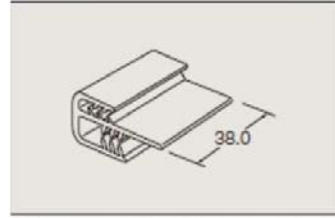

長25mm / 2mm厚

4方向パネル固定ホルダー

PX645-25

長25mm / 2mm厚

3方向パネル固定ホルダー

PX646-38

長38mm / 2mm厚+4mm厚

PX647-25