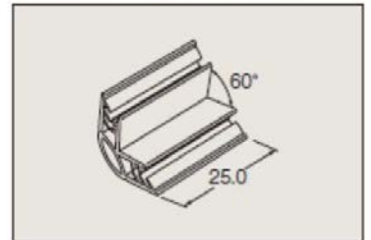

# カード用紙ホルダー Card Holder

PX642-25

売れ筋商品

90度パネル固定ホルダー

長25mm / 2mm厚

PX643-25

長25mm / 2mm厚

PX644-25