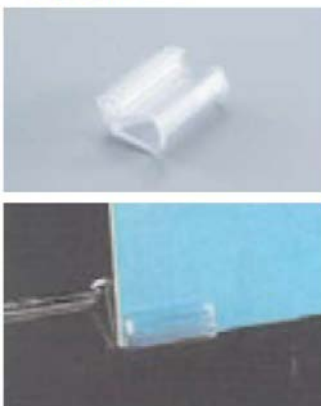

# カード用紙ホルダー Card Holder

PX656-75

長75mm / 4mm厚

PX657-25

パイプ/ワイヤー 6φ  
長25mm / 2mm厚

PX658-25

パイプ/ワイヤー 9φ  
長25mm / 2mm厚

PX659-38