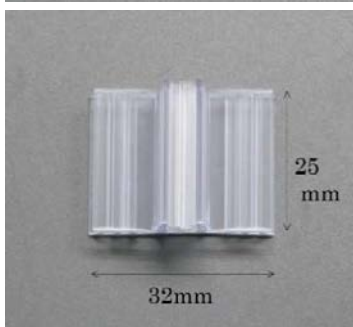

90度パネル固定ホルダー

長25mm / 2mm厚