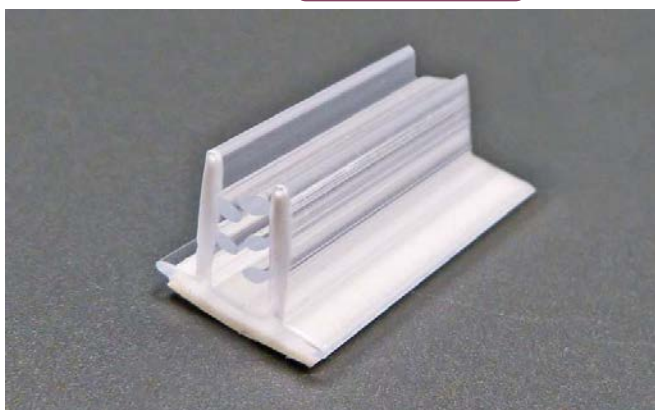

# カード用紙ホルダー Card Holder

PX601-X

PX601-M

マグネット付

使用例

PX601

黒色・赤色も別注可

※長さは25mm以外でも対応可。

PX601

売れ筋商品

カード用紙ホルダー、クッションテープ付き

PX602-X

PX602-M

マグネット付