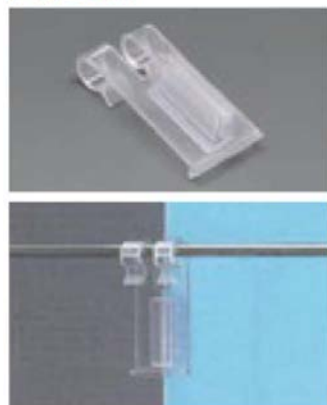

PX665-63

PX660